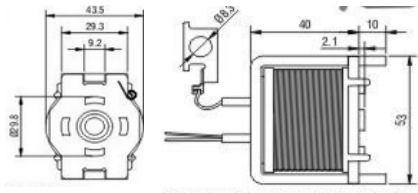

**IMPORTADORA
ISIS**

Importación, Exportación
y Comercialización de Repuestos
de Vehículos

Ignacio Carrera Pinto #1161, Rancagua.
Fono: 72-2-583570
ventas@importadoraisis.cl

ZM1421

12V

DODGE DAKOTA/ RAM

DENSO: 128000-781

ZM41993

12V