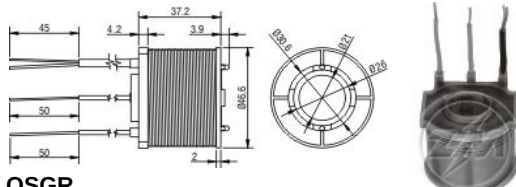

DENSO 2.5 Kw OSGR

ZM142093

24V