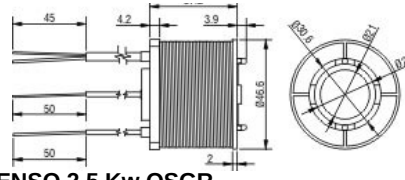

ZM1421

12V

DODGE DAKOTA/ RAM

DENSO: 128000-781

ZM41993

12V

DENSO 2.5 Kw OSGR

ZM241993