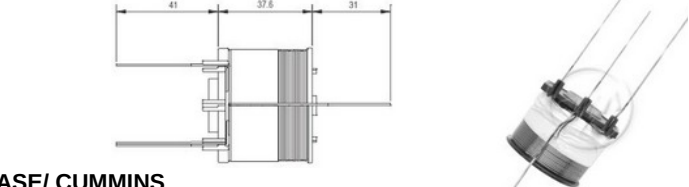

12V

TOYOTA GRUAS

DENSO: 128000-7353

ZM741993

24V

CASE/ CUMMINS

CASE: A170756

ZM42093