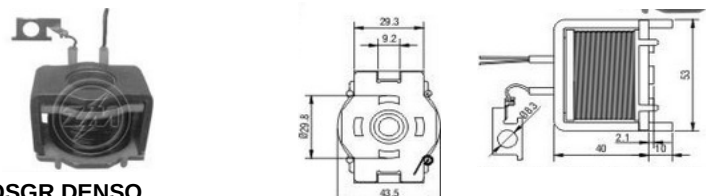

OSGR DENSO
DENSO: 128000-714