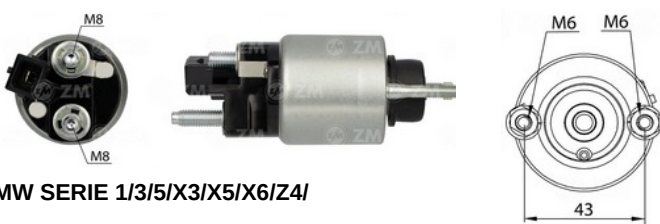

BMW SERIE 1/3/5/X3/X5/X6/Z4
DENSO: 428000-1760

ZM421

12V

OSGR DENSO
DENSO: 128000-714

**IMPORTADORA
ISIS**

Importación, Exportación
y Comercialización de Repuestos
de Vehículos

Ignacio Carrera Pinto #1161, Rancagua.
Fono: 72-2-583570
ventas@importadoraisis.cl