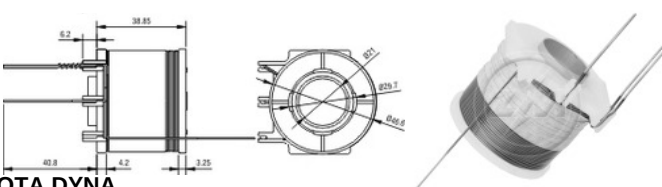

TOYOTA DYNA

DENSO: 128000-1570

ZM42193

12V

OSGR DENSO

DENSO: 128000-714

**IMPORTADORA
ISIS**

**Importación, Exportación
y Comercialización de Repuestos
de Vehículos**
Ignacio Carrera Pinto # 1161, Rancagua.
Fono: 72-2-583570
ventas@importadoraisis.cl