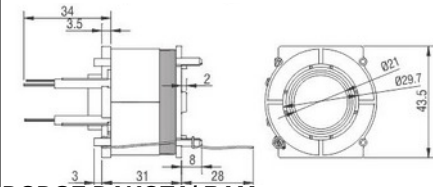

**IMPORTADORA
ISIS**

**Importación, Exportación
y Comercialización de Repuestos
de Vehículos**
Ignacio Carrera Pinto # 1161, Rancagua.
Fono: 72-2-583570
ventas@importadoraisis.cl

ZM142193

12V

DODGE DAKOTA/ RAM

DENSO: 128000-781