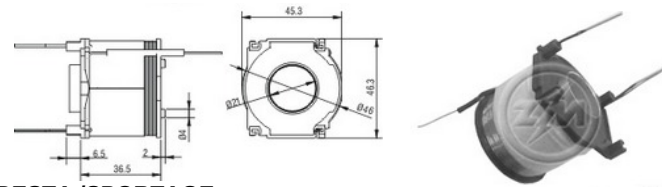

KIA BESTA /SPORTAGE

DENSO: 128000-0040

ZM341993

12V