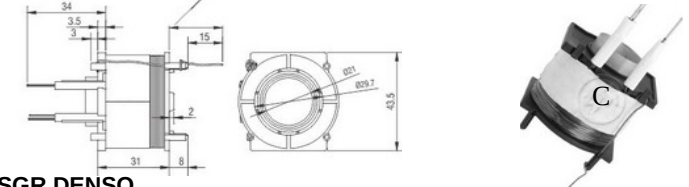

TOYOTA DYNA

DENSO: 128000-1570

ZM42193

12V

OSGR DENSO

DENSO: 128000-714

**IMPORTADORA
ISIS**

**Importación, Exportación
y Comercialización de Repuestos
de Vehículos**
Ignacio Carrera Pinto # 1161, Rancagua.
Fono: 72-2-583570
ventas@importadoraisis.cl