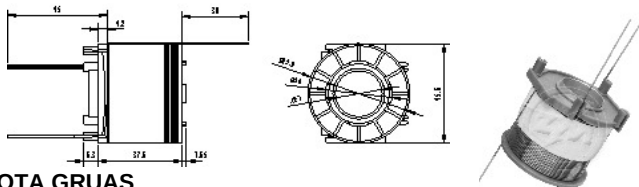

12V

TOYOTA GRUAS

DENSO: 128000-7353

ZM741993

24V

CASE/ CUMMINS

CASE: A170756

ZM42093