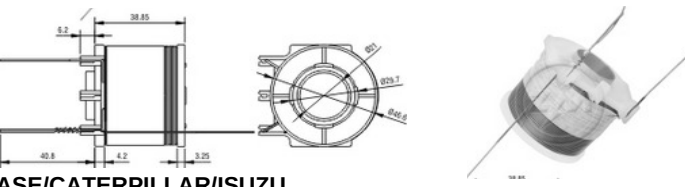

CASE/CATERPILLAR/ISUZU

DENSO: 128000-4972

ZM242093

24V