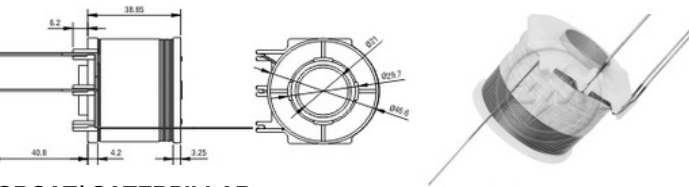

BOBCAT/ CATERPILLAR

DENSO: 128000-0544

ZM541993

12V